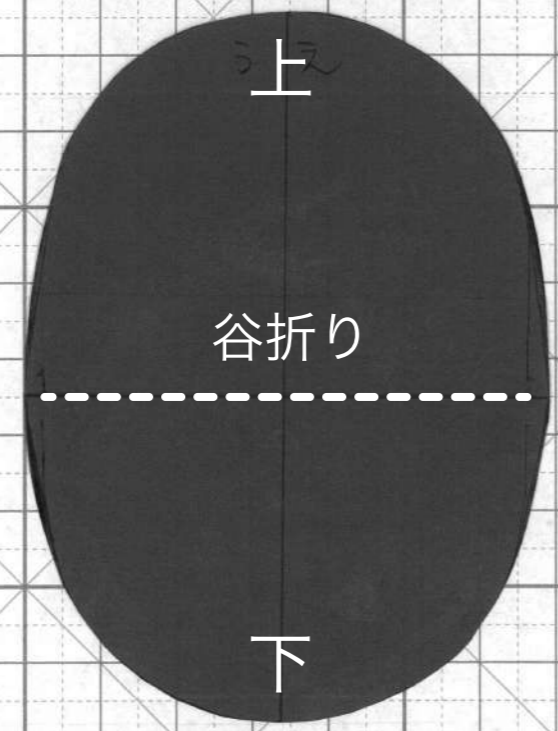

おなか

※横幅は1cmほど大きくカットがオススメ

せなか

フェルト黒

うで(4枚)

※あと鼻
(型紙なし)

くち内側

くち外側